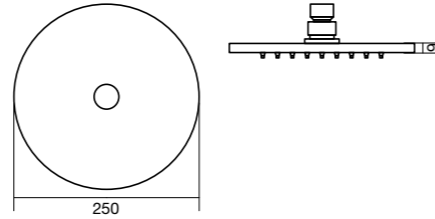

**EasySET  
for Hand Piece/Slide  
Shower**  
44290.02

**EasySET  
for Shower Head**  
44291.02

**EasySET  
for Body Jet**  
44292.02

**EasySET  
for PreSET**  
44293.02

**EasySET  
Body Jet**  
44295.02

**EasySET  
Rain Headshower  
Square - 250 mm**

Wels 3 Star, 9ltrs/min

**44360.02**

**EasySET  
Rain Headshower  
Round - 250 mm**

Wels 3 Star, 9ltrs/min

**44362.02**

**EasySET  
Rain-Click 3 Hand  
Shower - 130 mm**

Wels 3 Star, 9ltrs/min

**44368.02**