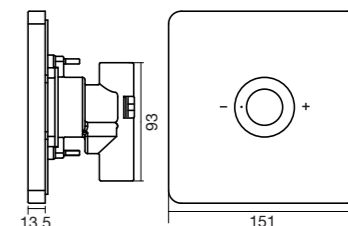

**EasySET  
for Hand Piece/Slide  
Shower**  
44290.02

**EasySET  
for Shower Head**  
44291.02

**EasySET  
for Body Jet**  
44292.02

**EasySET  
for PreSET**  
44293.02

**EasySET  
Body Jet**  
44295.02

**EasySET  
Rain Headshower  
Square - 250 mm**