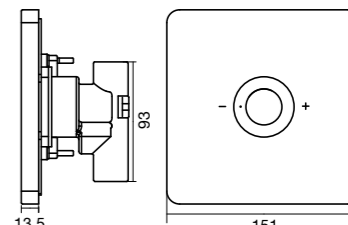

**EasySET  
for Hand Piece/Slide  
Shower**  
44290.02

**EasySET  
for Shower Head**  
44291.02

**EasySET  
for Body Jet**  
44292.02

**EasySET  
for PreSET**  
44293.02

**EasySET  
Body Jet**  
44295.02

**EasySET  
Rain Headshower  
Square - 250 mm**

Wels 3 Star, 9ltrs/min

**44360.02**

**EasySET  
Rain Headshower  
Round - 250 mm**

Wels 3 Star, 9ltrs/min

**44362.02**

**EasySET  
Rain-Click 3 Hand  
Shower - 130 mm**

Wels 3 Star, 9ltrs/min

**44368.02**