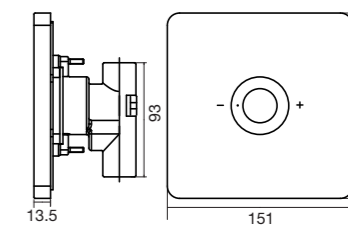

**EasySET  
for Hand Piece/Slide  
Shower**  
44290.02

**EasySET  
for Shower Head**  
44291.02

**EasySET  
for Body Jet**  
44292.02

**EasySET  
for PreSET**  
44293.02

**EasySET  
Body Jet**  
44295.02

**EasySET  
Rain Headshower  
Square - 250 mm**