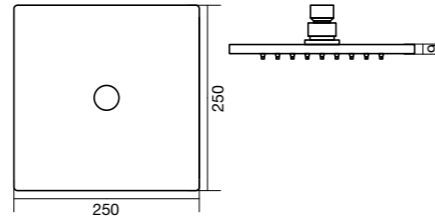

**EasySET  
for Hand Piece/Slide  
Shower**  
44290.02

**EasySET  
for Shower Head**  
44291.02

**EasySET  
for Body Jet**  
44292.02

**EasySET  
for PreSET**  
44293.02

**EasySET  
Body Jet**  
44295.02

**EasySET  
Rain Headshower  
Square - 250 mm**

Wels 3 Star, 9ltrs/min

**44360.02**

**EasySET  
Rain Headshower  
Round - 250 mm**

Wels 3 Star, 9ltrs/min

**44362.02**

**EasySET  
Rain-Click 3 Hand  
Shower - 130 mm**

Wels 3 Star, 9ltrs/min

**44368.02**