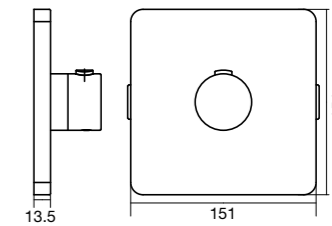

**EasySET  
for Hand Piece/Slide  
Shower**  
44290.02

**EasySET  
for Shower Head**  
44291.02

**EasySET  
for Body Jet**  
44292.02

**EasySET  
for PreSET**  
44293.02

**EasySET  
Body Jet**  
44295.02

**EasySET  
Rain Headshower  
Square - 250 mm**