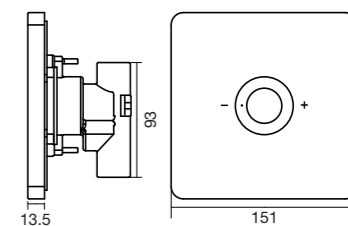

**EasySET  
for Hand Piece/Slide  
Shower**  
44290.02

**EasySET  
for Shower Head**  
44291.02

**EasySET  
for Body Jet**  
44292.02

**EasySET  
for PreSET**  
44293.02

**EasySET  
Body Jet**  
44295.02

**EasySET  
Rain Headshower  
Square - 250 mm**