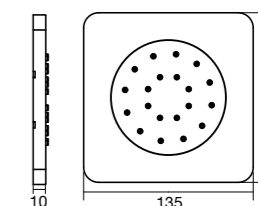

**EasySET  
for Hand Piece/Slide  
Shower**  
44290.02

**EasySET  
for Shower Head**  
44291.02

**EasySET  
for Body Jet**  
44292.02

**EasySET  
for PreSET**  
44293.02

**EasySET  
Body Jet**  
44295.02

**EasySET  
Rain Headshower  
Square - 250 mm**

Wels 3 Star, 9ltrs/min

**44360.02**

**EasySET  
Rain Headshower  
Round - 250 mm**

Wels 3 Star, 9ltrs/min

**44362.02**

**EasySET  
Rain-Click 3 Hand  
Shower - 130 mm**

Wels 3 Star, 9ltrs/min

**44368.02**